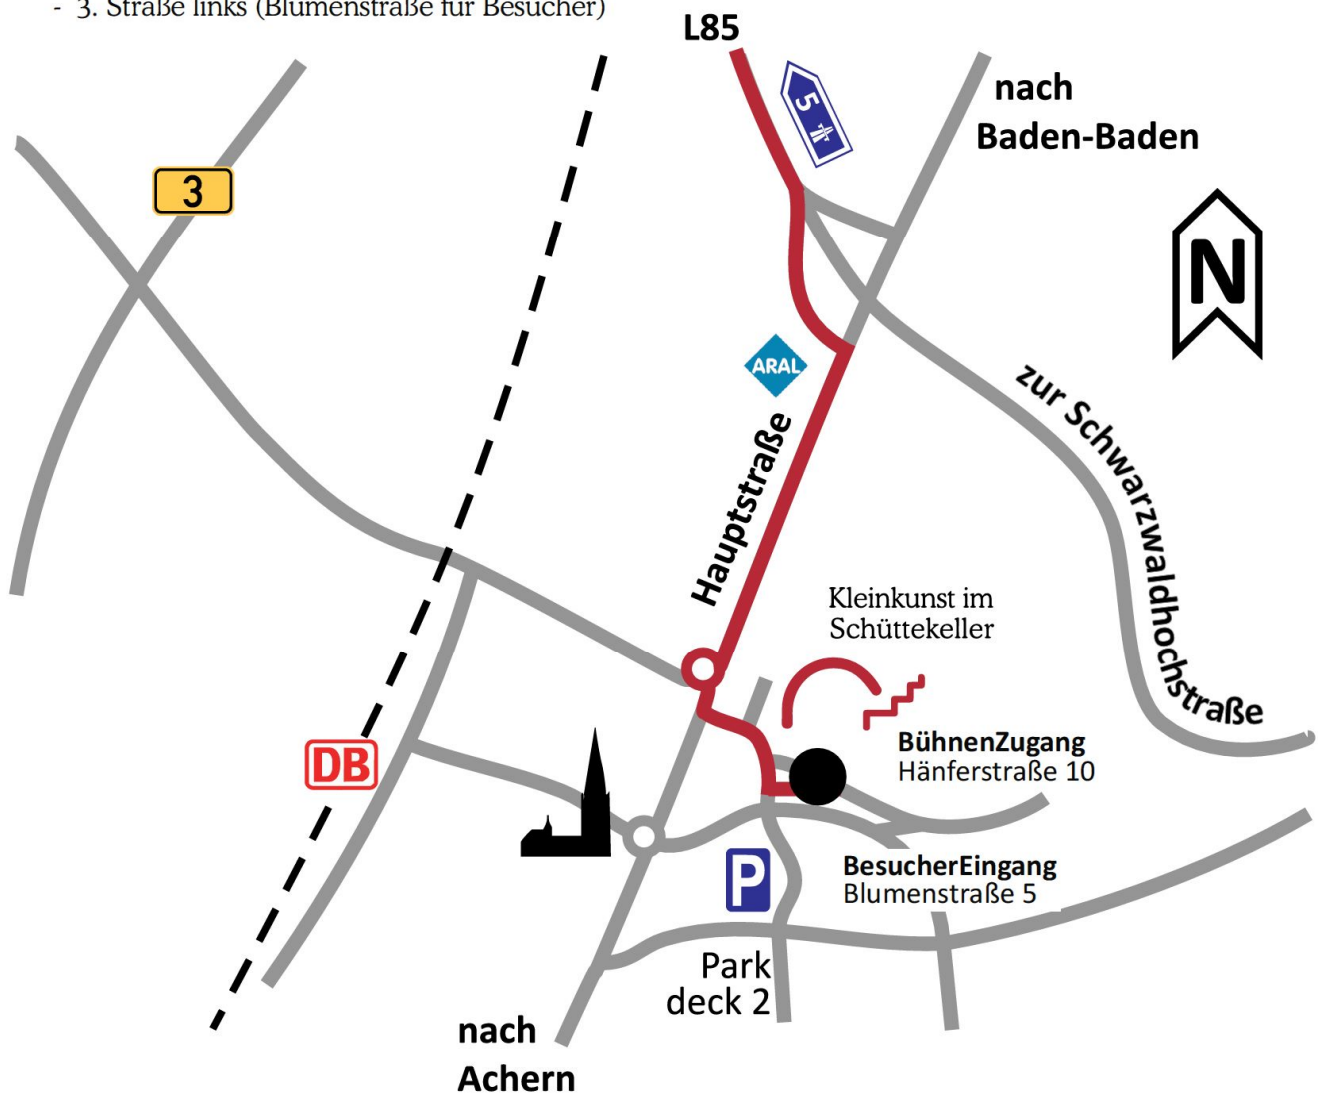

# Schüttekeller-Anfahrskizze in Bühl/Baden

Autobahn A5 Karlsruhe-Basel

- Abfahrt Bühl Nr. 52
- Richtung Bühl auf der L85
- Abfahrt nach der Bahnüberführung
- Richtung Bühl
- Im Kreisel 3. Ausfahrt
- Sofort links abbiegen in die Grabenstraße
- 2. Straße links (Hänferstraße für Künstler) oder
- 3. Straße links (Blumenstraße für Besucher)